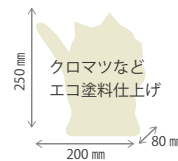

けん玉(大空)
品番149-2

日本けん玉協会認定の、競技けん玉です。
 製造：山形県長井市「山形工房」

しじみ貝のストラップ
品番U-610

しじみ貝を和布でつつんだストラップ。模様はすべて異なります。

メガネスタンド
おむすび
品番MO-119

キーフッカー
ねこ
品番KF-900

ねこ、きつね、ふくろうの全3種。鍵の紛失防止、ネックレスのディスプレイにどうぞ。

クロマツなどエコ塗料仕上げ