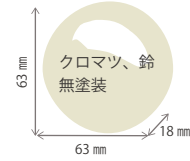

ベビートイ Baby Toys
カラカラ、コトト。木と木が奏でる優しい音。さわって鳴らして、動かして、0歳からの木育おもちゃです。

ころりん
品番P-188