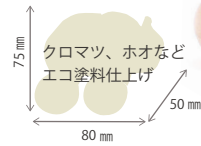

特に子どものおもちゃでは、植物由来のエコ塗料(オスモ)を使っているので、安心、安全です。

ベビートイ Baby Toys
カラカラ、コトト。木と木が奏でる優しい音。さわって鳴らして、動かして、0歳からの木育おもちゃです。

ころりん
品番P-188

からころ
品番P-186

ころころ
品番P-184

おもちゃ Toys
お子さんにも安心なエコ塗料仕上げ。大きなピースのパズルは、ごっこ遊びができます。

恐竜ワイワイ
品番P-25-1