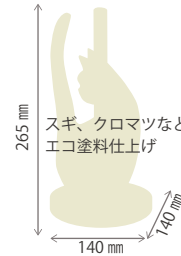

生活雑貨

General Goods

日用品にこそあそびごころを。無垢材の温かみを活かした、かわい動物の便利グッズです。

ペーパーホルダー
ねこ
品番PH-111

ねこ、キリン、ふくろうなど全7種のロール紙のストックカーです。

スギ、クロマツなどエコ塗料仕上げ

暮らしの中に、木のぬくもりを

製品パンフレット
2026年6月版